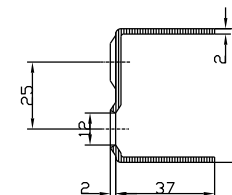

LAD1 standaard lengte 2 meter

LAD2 standaard lengte 2 meter

| | | | | | |
|--|-------|--------|-------------------------------------|-----------------|--|
| D | | | | | |
| C | | | | | |
| B | | | | | |
| A | | | | | |
| rev. | datum | opm. | ref. tek. | | |
| <p>STACO</p> <p>NEDERLAND</p> <p>STACO NEDERLAND B.V. ST. JOZEFWEG 68 POSTBUS 4786 - 5953 ZK REUVER TEL. (077) 4742929 FAX. (077) 4746105 E-mail: INFO@STACOROOSTERS.NL</p> | | | <p>project</p> <p>opdrachtgever</p> | | |
| uw order | | school | | | |
| get. | | form. | | tekening nummer | |
| datum | | A3 | | blad | |
| C.A.D. drawing (Microstation) | | | | | |