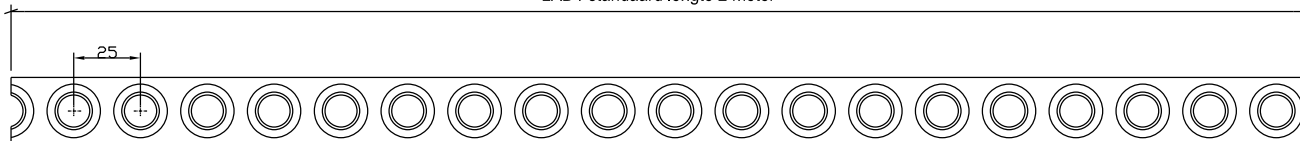

LAD1 standaard lengte 2 meter

LAD2 standaard lengte 2 meter

| | | | | | |
|--|-------|--------|-------------------------------------|-----------------|--|
| D | | | | | |
| C | | | | | |
| B | | | | | |
| A | | | | | |
| rev. | datum | opm. | ref. tek. | | |
| <p>STACO</p> <p>NEDERLAND</p> <p>STACO NEDERLAND B.V. ST. JOZEFWEG 68 POSTBUS 4786 - 5953 ZK REUVER TEL. (077) 4742929 FAX. (077) 4746105 E-mail: INFO@STACOROOSTERS.NL</p> | | | <p>project</p> <p>opdrachtgever</p> | | |
| uw order | | school | | | |
| get. | | form. | | tekening nummer | |
| datum | | A3 | | blad | |
| C.A.D. drawing (Microstation) | | | | | |