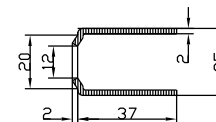

LAD1 standaard lengte 2 meter

LAD2 standaard lengte 2 meter

| | | | | | |
|--|-------|--------|-------------------------------------|-----------------|--|
| D | | | | | |
| C | | | | | |
| B | | | | | |
| A | | | | | |
| rev. | datum | opm. | ref. tek. | | |
| <p>STACO</p> <p>NEDERLAND</p> <p>STACO NEDERLAND B.V. ST. JOZEFWEG 68 POSTBUS 4786 - 5953 ZK REUVER TEL. (077) 4742929 FAX. (077) 4746105 E-mail: INFO@STACOROOSTERS.NL</p> | | | <p>project</p> <p>opdrachtgever</p> | | |
| uw order | | school | | | |
| get. | | form. | | tekening nummer | |
| datum | | A3 | | blad | |
| C.A.D. drawing (Microstation) | | | | | |