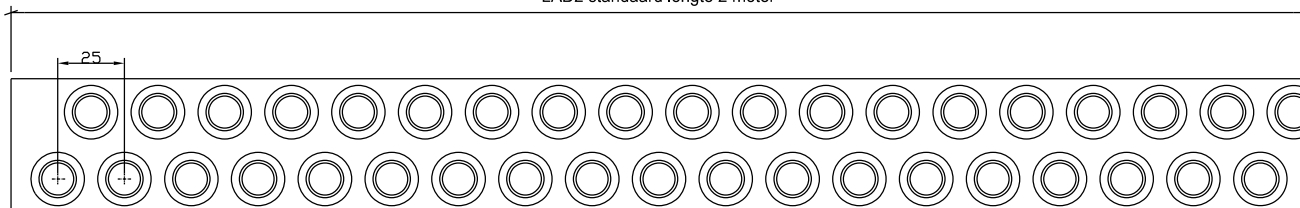

LAD1 standaard lengte 2 meter

LAD2 standaard lengte 2 meter

| | | | | | |
|--|-------|--------|-------------------------------------|-----------------|--|
| D | | | | | |
| C | | | | | |
| B | | | | | |
| A | | | | | |
| rev. | datum | opm. | ref. tek. | | |
| <p>STACO</p> <p>NEDERLAND</p> <p>STACO NEDERLAND B.V. ST. JOZEFWEG 68 POSTBUS 4786 - 5953 ZK REUVER TEL. (077) 4742929 FAX. (077) 4746105 E-mail: INFO@STACOROOSTERS.NL</p> | | | <p>project</p> <p>opdrachtgever</p> | | |
| uw order | | school | | | |
| get. | | form. | | tekening nummer | |
| datum | | A3 | | blad | |
| C.A.D. drawing (Microstation) | | | | | |