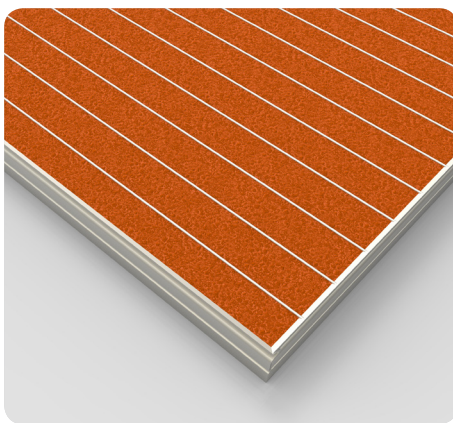

> ARTDECK®

Produkowane przez Staco kraty Artdeck® są rezultatem unikalnej technologii, w wyniku której oczka wypełnione są specjalnym kolorowym granulatem (EPDM). W taki sposób powstaje charakterystyczna powierzchnia Artdeck®, która daje wiele korzyści. Kraty Artdeck® m. in. przepuszczają wodę, tłumią hałas i mają walory antypoślizgowe. Ich nietuzinkowy wygląd może nadać całemu projektowi nowoczesnego sznytu.

Aby zapobiec wypadaniu granulatu z oczka od spodu zabezpiecza go dodatkowy płaskownik. Kraty Artdeck® znajdują częste zastosowanie na wszelkiego rodzaju balkonach, tarasach, mostkach, ciągach komunikacyjnych czy stopniach schodów. Ze względu na wieloletnie doświadczenie, wiedzę techniczną i duże możliwości produkcyjne jesteśmy w stanie sprostać Państwa oczekiwaniom. Dodatkowo możemy posłużyć też radą odnośnie sposobu montażu.

Zalety

- Nieprzejrzystość (dzięki pełnej powierzchni minimalizuje się odczucia lęku przy przechodzeniu na wysokości lub nad wodą)
- Możliwość wypełnienia tylko części powierzchni kraty a przez to przekazania sugestii kierunku ruchu
- Szeroka gama kolorów granulatu
- Znakomicie wpasowuje się w projekty o charakterze architektonicznym
- Regulowana przepuszczalność wody
- Dobre wyciszenie
- Właściwości antypoślizgowe

Charakterystyka produktu w wersji standardowej

- Wybór pomiędzy wersją powierzchni 'kwadraty' i 'pasy'
- Wielkość oczek krat 33 x 33 i 44 x 44, takie same szerokości dla 'pasów'
- Stal w gat. S235JR
- Wypełnienie granulatem (EPDM)
- Płaskownik 25 x 2 mm zabezpieczający od spodu
- Twardość granulatu 70 w skali Shore'a A
- Granulat EPDM przystosowany do użycia w temperaturach od -25 do 80 stopni Celsjusza
- Klasa antypoślizgowości R13 (wg klasyfikacji niemieckiej Rutschklasse)
- Płaskowniki nośne i płaskowniki poprzeczne gładkie