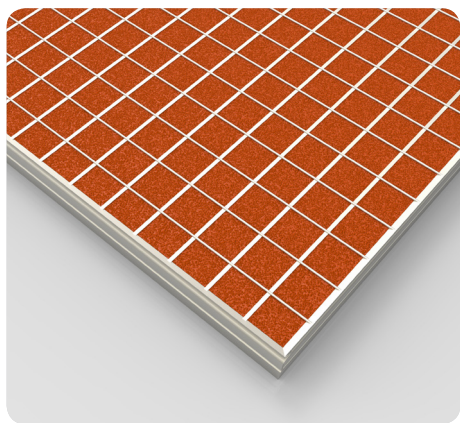

> ARTDECK®

Produkowane przez Staco kraty Artdeck® są rezultatem unikalnej technologii, w wyniku której oczka wypełnione są specjalnym kolorowym granulatem (EPDM). W taki sposób powstaje charakterystyczna powierzchnia Artdeck®, która daje wiele korzyści. Kraty Artdeck® m. in. przepuszczają wodę, tłumią hałas i mają walory antypoślizgowe. Ich nietuzinkowy wygląd może nadać całemu projektowi nowoczesnego sznytu.

Aby zapobiec wypadaniu granulatu z oczka od spodu zabezpiecza go dodatkowy płaskownik. Kraty Artdeck® znajdują częste zastosowanie na wszelkiego rodzaju balkonach, tarasach, mostkach, ciągach komunikacyjnych czy stopniach schodów. Ze względu na wieloletnie doświadczenie, wiedzę techniczną i duże możliwości produkcyjne jesteśmy w stanie sprostać Państwa oczekiwaniom. Dodatkowo możemy posłużyć też radą odnośnie sposobu montażu.

Zalety

- Nieprzejrzystość (dzięki pełnej powierzchni minimalizuje się odczucia lęku przy przechodzeniu na wysokości lub nad wodą)
- Możliwość wypełnienia tylko części powierzchni kraty a przez to przekazania sugestii kierunku ruchu
- Szeroka gama kolorów granulatu
- Znakomicie wpasowuje się w projekty o charakterze architektonicznym
- Regulowana przepuszczalność wody
- Dobre wyciszenie
- Właściwości antypoślizgowe

Charakterystyka produktu w wersji standardowej

- Wybór pomiędzy wersją powierzchni 'kwadraty' i 'pasy'
- Wielkość oczek krat 33 x 33 i 44 x 44, takie same szerokości dla 'pasów'
- Stal w gat. S235JR
- Wypełnienie granulatem (EPDM)
- Płaskownik 25 x 2 mm zabezpieczający od spodu
- Twardość granulatu 70 w skali Shore'a A
- Granulat EPDM przystosowany do użycia w temperaturach od -25 do 80 stopni Celsjusza
- Klasa antypoślizgowości R13 (wg klasyfikacji niemieckiej Rutschklasse)
- Płaskowniki nośne i płaskowniki poprzeczne gładkie